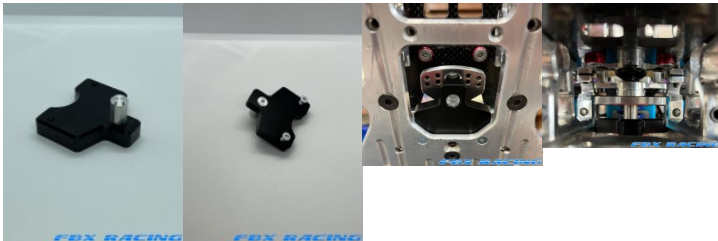

### Description du produit

Bloque sauve servo pour châssis GT

Cet outil permet de bloquer le sauve servo de votre châssis avec les roues droites, pour parfaire le réglage du train avant de votre châssis