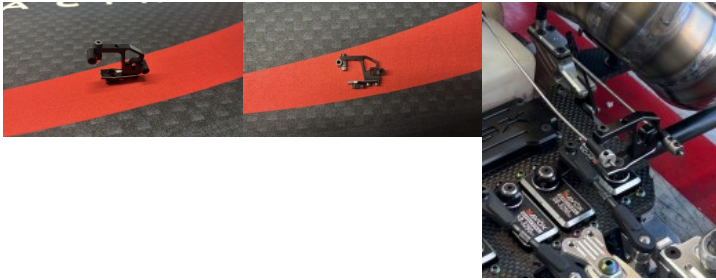

SB2E CONCEPT

SBE2
CONCEPT 5 rue Noirette
39320 VAL SURAN
06 58 38 65 08

Pas noté

Prix ??de vente50,22 €

Prix de vente hors-taxe41,85 €

Ref:[SOP-012]

Description du produit

Rehausse de servo gaz / frein + palonnier comme présenté sur les photos