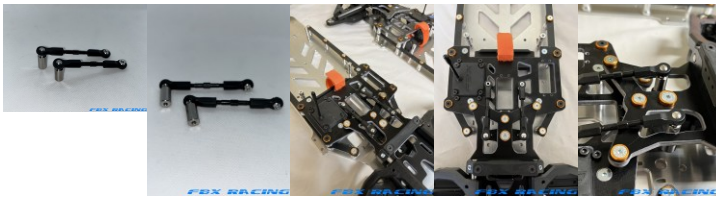

SB2E CONCEPT

SBE2
CONCEPT 5 rue Noirette
39320 VAL SURAN
06 58 38 65 08

Pas noté

Prix ??de vente20,40 €

Prix de vente hors-taxe17,00 €

Ref : [KIT-006]

Description du produit

Kit biellettes de direction servo/sauve servo

Ce kit contient biellettes, boules et rehausses de sauve servo

Compatible pour Formule france et sport proto BLS

Le kit biellettes pour GT est référence : KIT-007