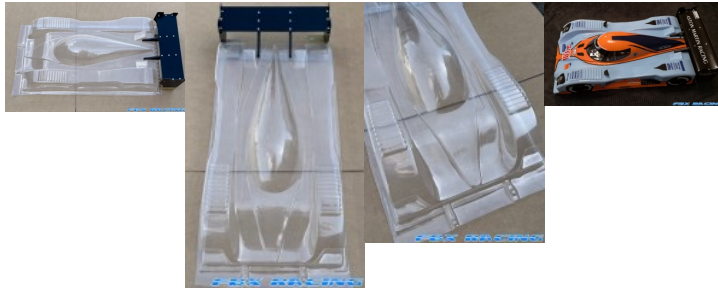

## SB2E CONCEPT

SBE2  
CONCEPT 5 rue Noirette  
39320 VAL SURAN  
06 58 38 65 08

Pas noté

Prix ??de vente180,00 €

Prix de vente hors-taxe150,00 €

Ref: [FBX001]

### Description du produit

Carrosserie développée et distribuée par FBX Racing pour la catégorie 1/5 Brushless challenge National !

La carrosserie est vendu non peinte et avec son aileron en epoxy

Empattement 535 mm

Epaisseur 1,5 mm